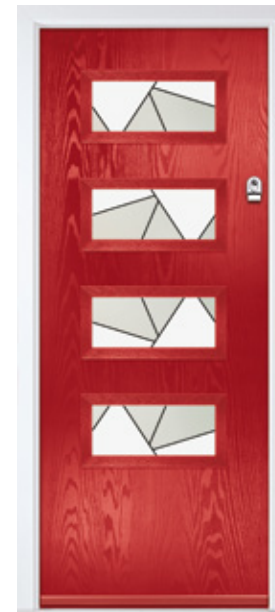

AUGUSTA LONG

Colour: **Bahia Blue**
Glass: **Athena**

Left and
right
options
available

AUGUSTA

Colour: **Citrine**
Glass: **Louisiana**

OAKMONT

Colour: **Diablo**
Glass: **Tectronic**

VILAMOURA